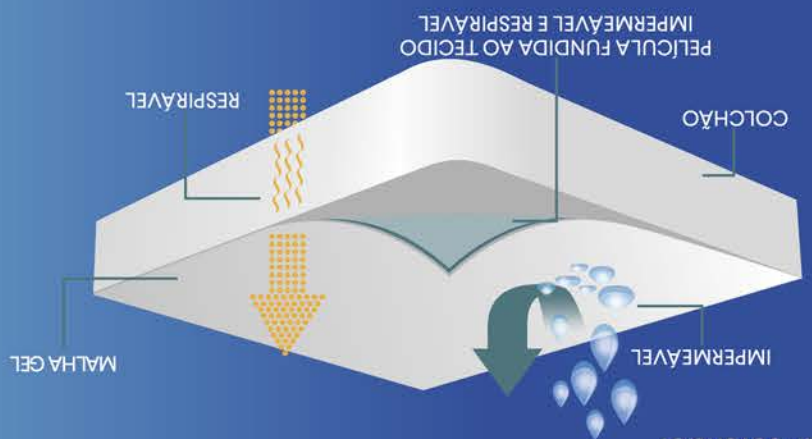

TAMANHO

RESPIRÁVEL
EVITANDO A
FORMAÇÃO
DE FUNGOS

MUITO MACIO
NÃO FAZ
BARULHO

ELÁSTICO
EM TODA
A VOLTA

+SAÚDE
PARA O SEU
SONO

Protetor de Colchão Malha Gel

COM PELÍCULA IMPERMEÁVEL RESPIRÁVEL

GUILHEN & BROLLO INDÚSTRIA E COMÉRCIO DE MOVEIS LTDA
CNPJ: 27.359.368/0001-05 | INDÚSTRIA BRASILEIRA
@BEGCAMAS | WWW.BEGCOLCHÕES.COM.BR
SAC: CONTATO@BEGINDMOVEIS.COM.BR

CAMAS E COLCHÕES
B&G

CUIDADOS DE CONSERVAÇÃO:
🚫🧼🧺🧴🧹🧽

COMPOSIÇÃO:
SUPERFÍCIE DO TAMPO E LATERAL 100% POLIÉSTER
BASE DO TAMPO 100% POLIURETANO

Protetor de Colchão Malha Gel
A tecnologia 100% Impermeável e Respirável.
Impede a passagem dos líquidos e permite a passagem
do ar, evitando a formação de fungos e bactérias em
seu colchão.